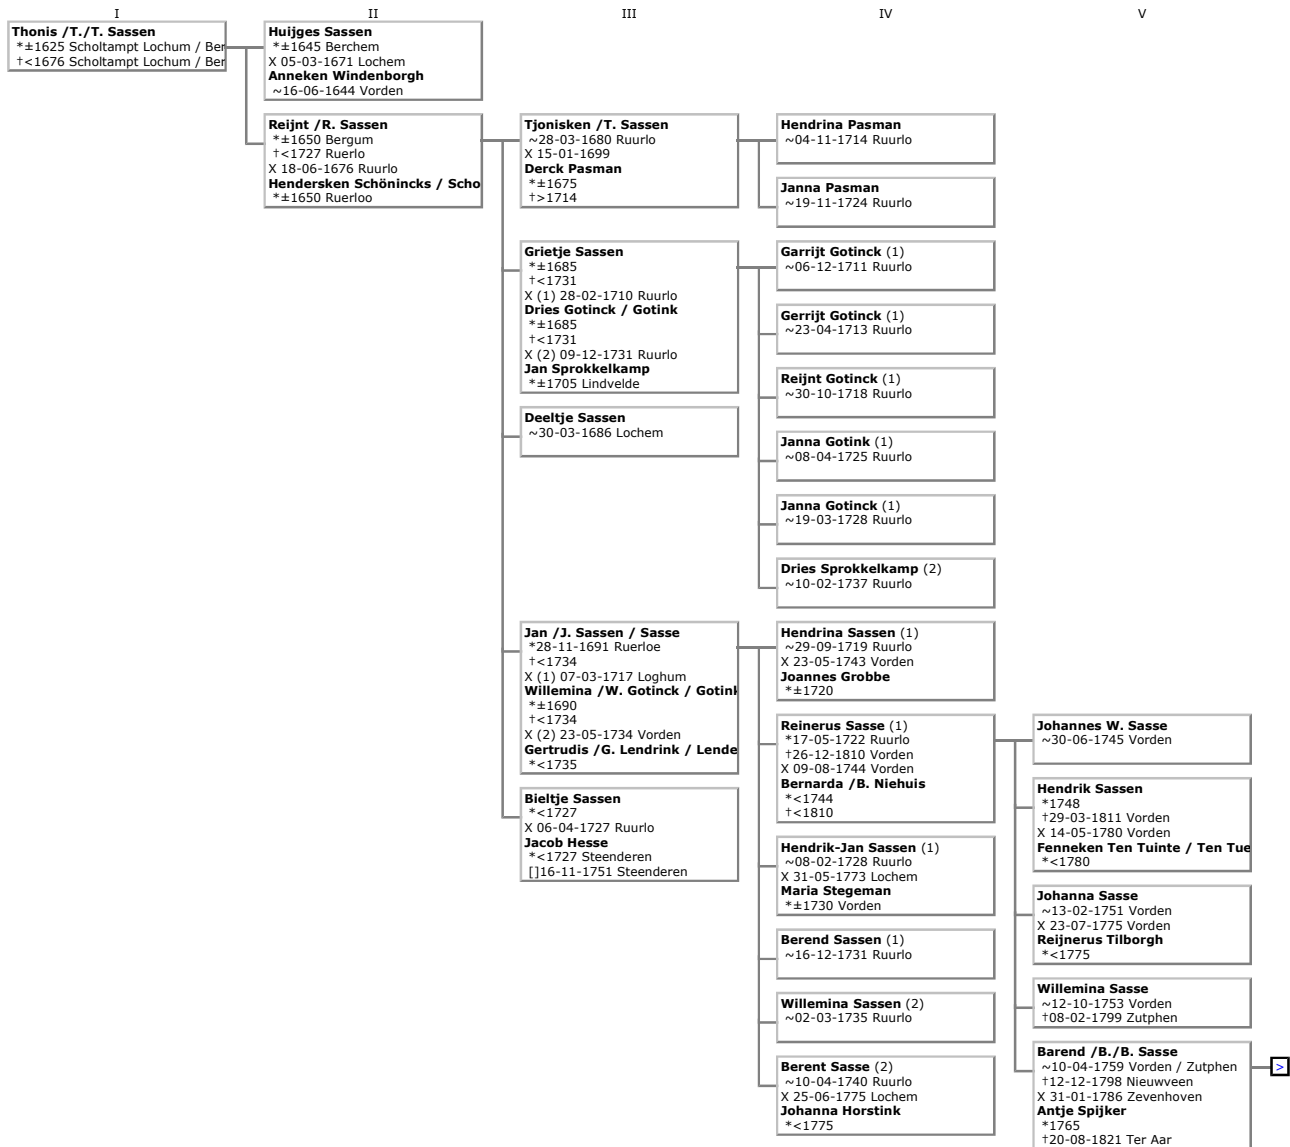

Parenteel van Thonis / Teunis / Theunis Sassen

Generereerd met Aldfaer versie 4.2 op 14-02-2011 13:01 door J.M. de Bats

Man Vrouw M/V